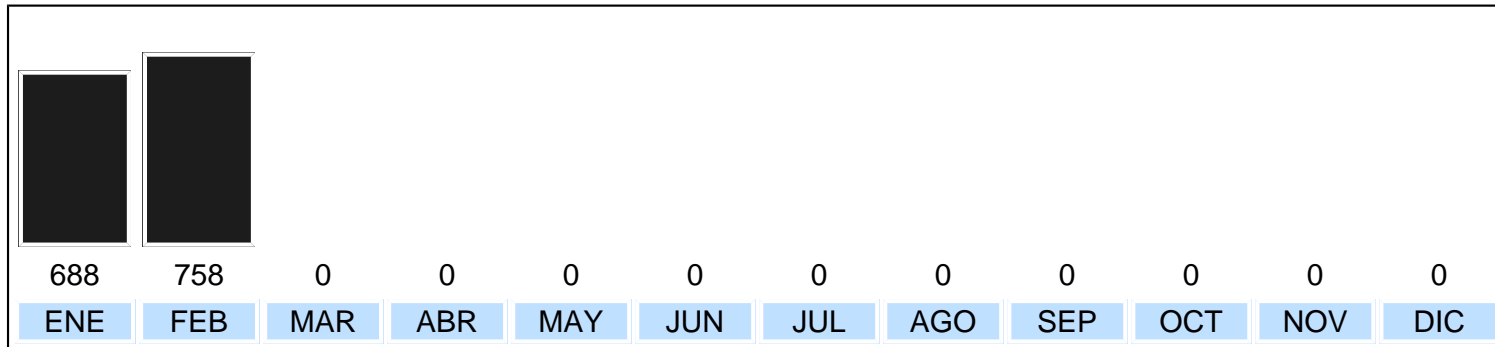

**DIRECCIÓN DE RESOLUCIÓN ALTERNA DE CONFLICTOS
- MEDIACIÓN PENAL POR MESES -
ESTADÍSTICAS DEL AÑO 2013**

TOTAL: 1446 (AC + N/AC)

TOTAL: 2041 (AC + N/AC + INA)

PRIMERA GRAFICA: El total de los casos mediados en el año son **1446** los que corresponden a los Acuerdos (AC) + los No Acuerdos (N/AC). No cuentan inasistencias.

SEGUNDA GRAFICA: El total de los casos reportados por los mediadores. Corresponden a los Acuerdos (AC) + No Acuerdos (N/AC) + Inasistencia de una o ambas partes (INA).