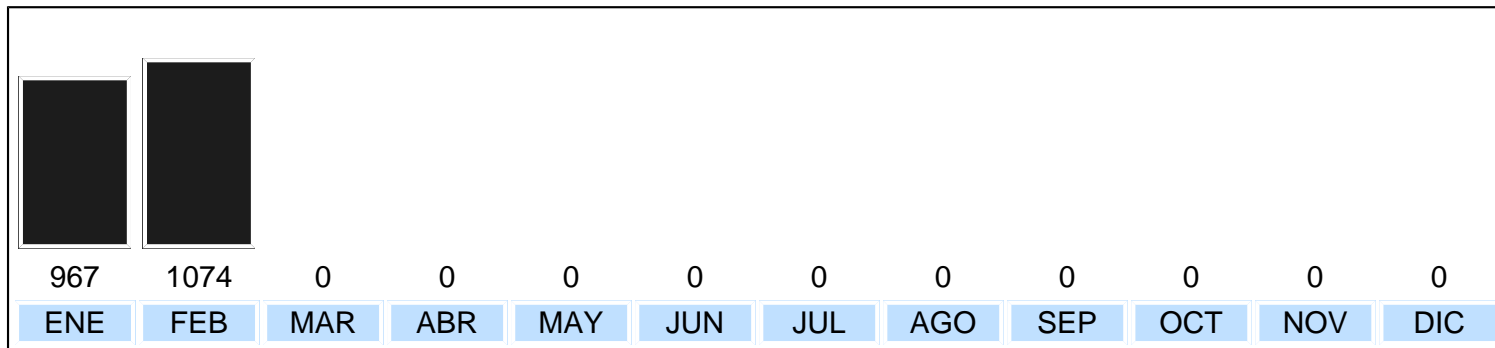

**DIRECCIÓN DE RESOLUCIÓN ALTERNA DE CONFLICTOS
- MEDIACIÓN PENAL POR MESES -
ESTADÍSTICAS DEL AÑO 2013**

TOTAL: 1446 (AC + N/AC)

TOTAL: 2041 (AC + N/AC + INA)

PRIMERA GRAFICA: El total de los casos mediados en el año son **1446** los que corresponden a los Acuerdos (AC) + los No Acuerdos (N/AC). No cuentan inasistencias.

SEGUNDA GRAFICA: El total de los casos reportados por los mediadores. Corresponden a los Acuerdos (AC) + No Acuerdos (N/AC) + Inasistencia de una o ambas partes (INA).